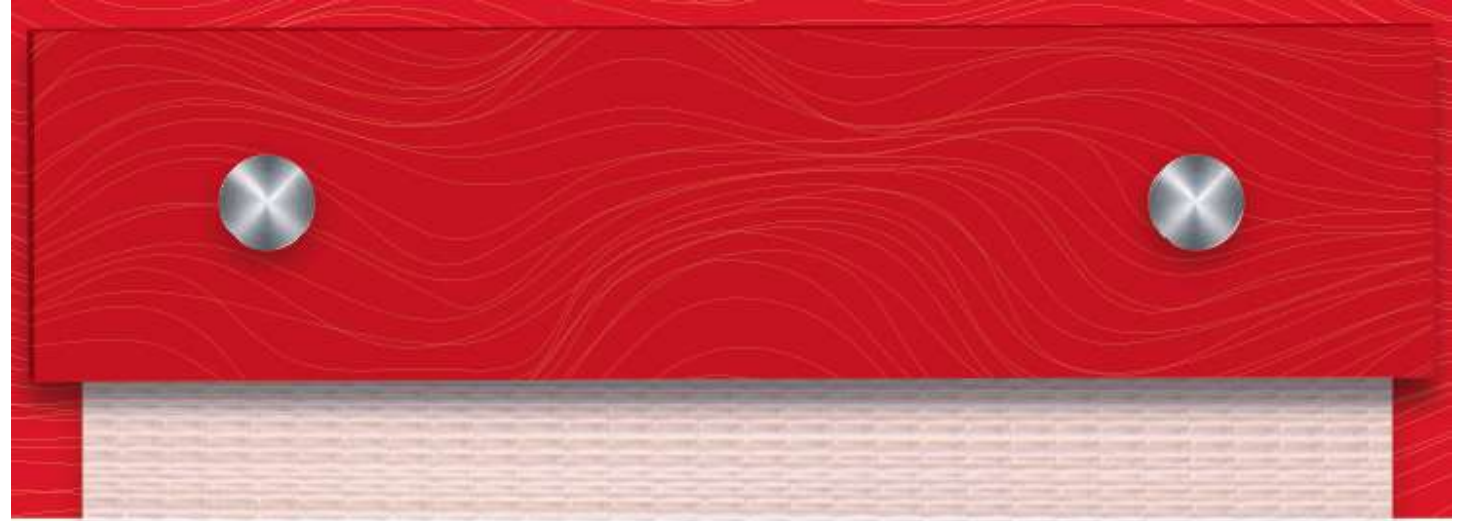

Liikeet Zebra 16

Liikeet Zebra 18

TUMMA

Esta otra categoría engloba todas las telas donde se evita el pasaje de luz. Tumma, que significa oscuro, nos deja en claro que estas telas nos proporcionarán ambientes con una mayor privacidad, sin perder nunca la textura y elegancia que nos brinda las telas Rakenne. Espacios preparados especialmente para la noche, donde la tranquilidad y lo agradable nunca faltan.