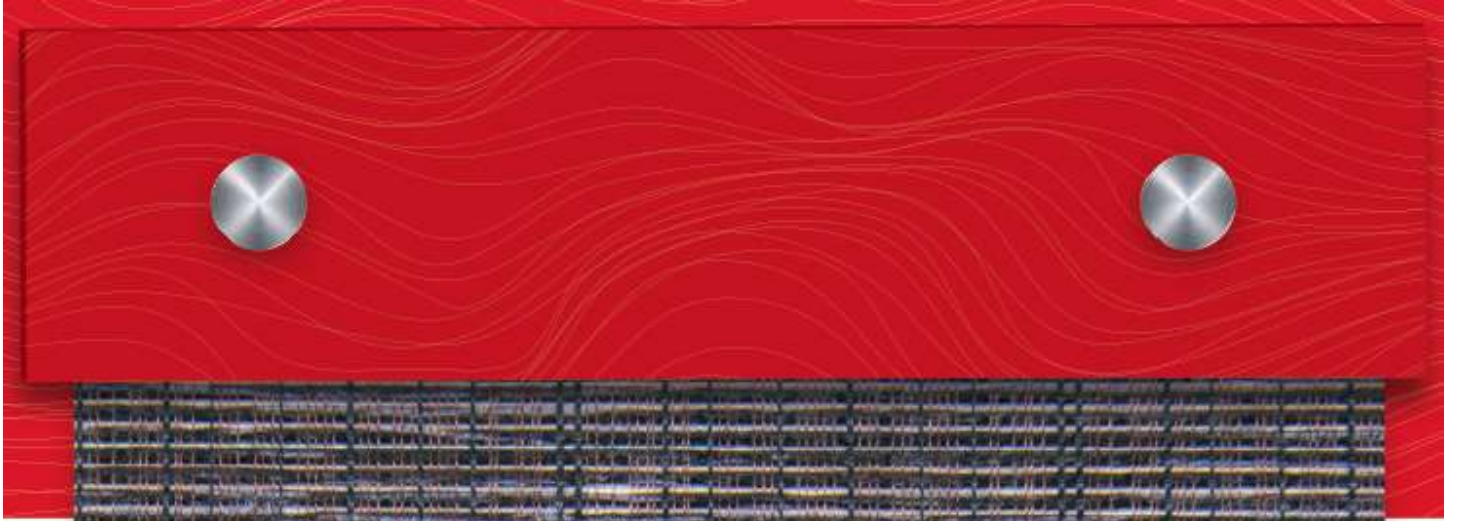

Ancho: 2,8 m

Largo: 50 m

Peso: 140 gr/m²

Espesor: 0,33 mm

Uso: Cortinas Roller - Panel Oriental

Colores: Ruoko 1, Ruoko 2, Ruoko 4

Ruoko 1

Ruoko 2