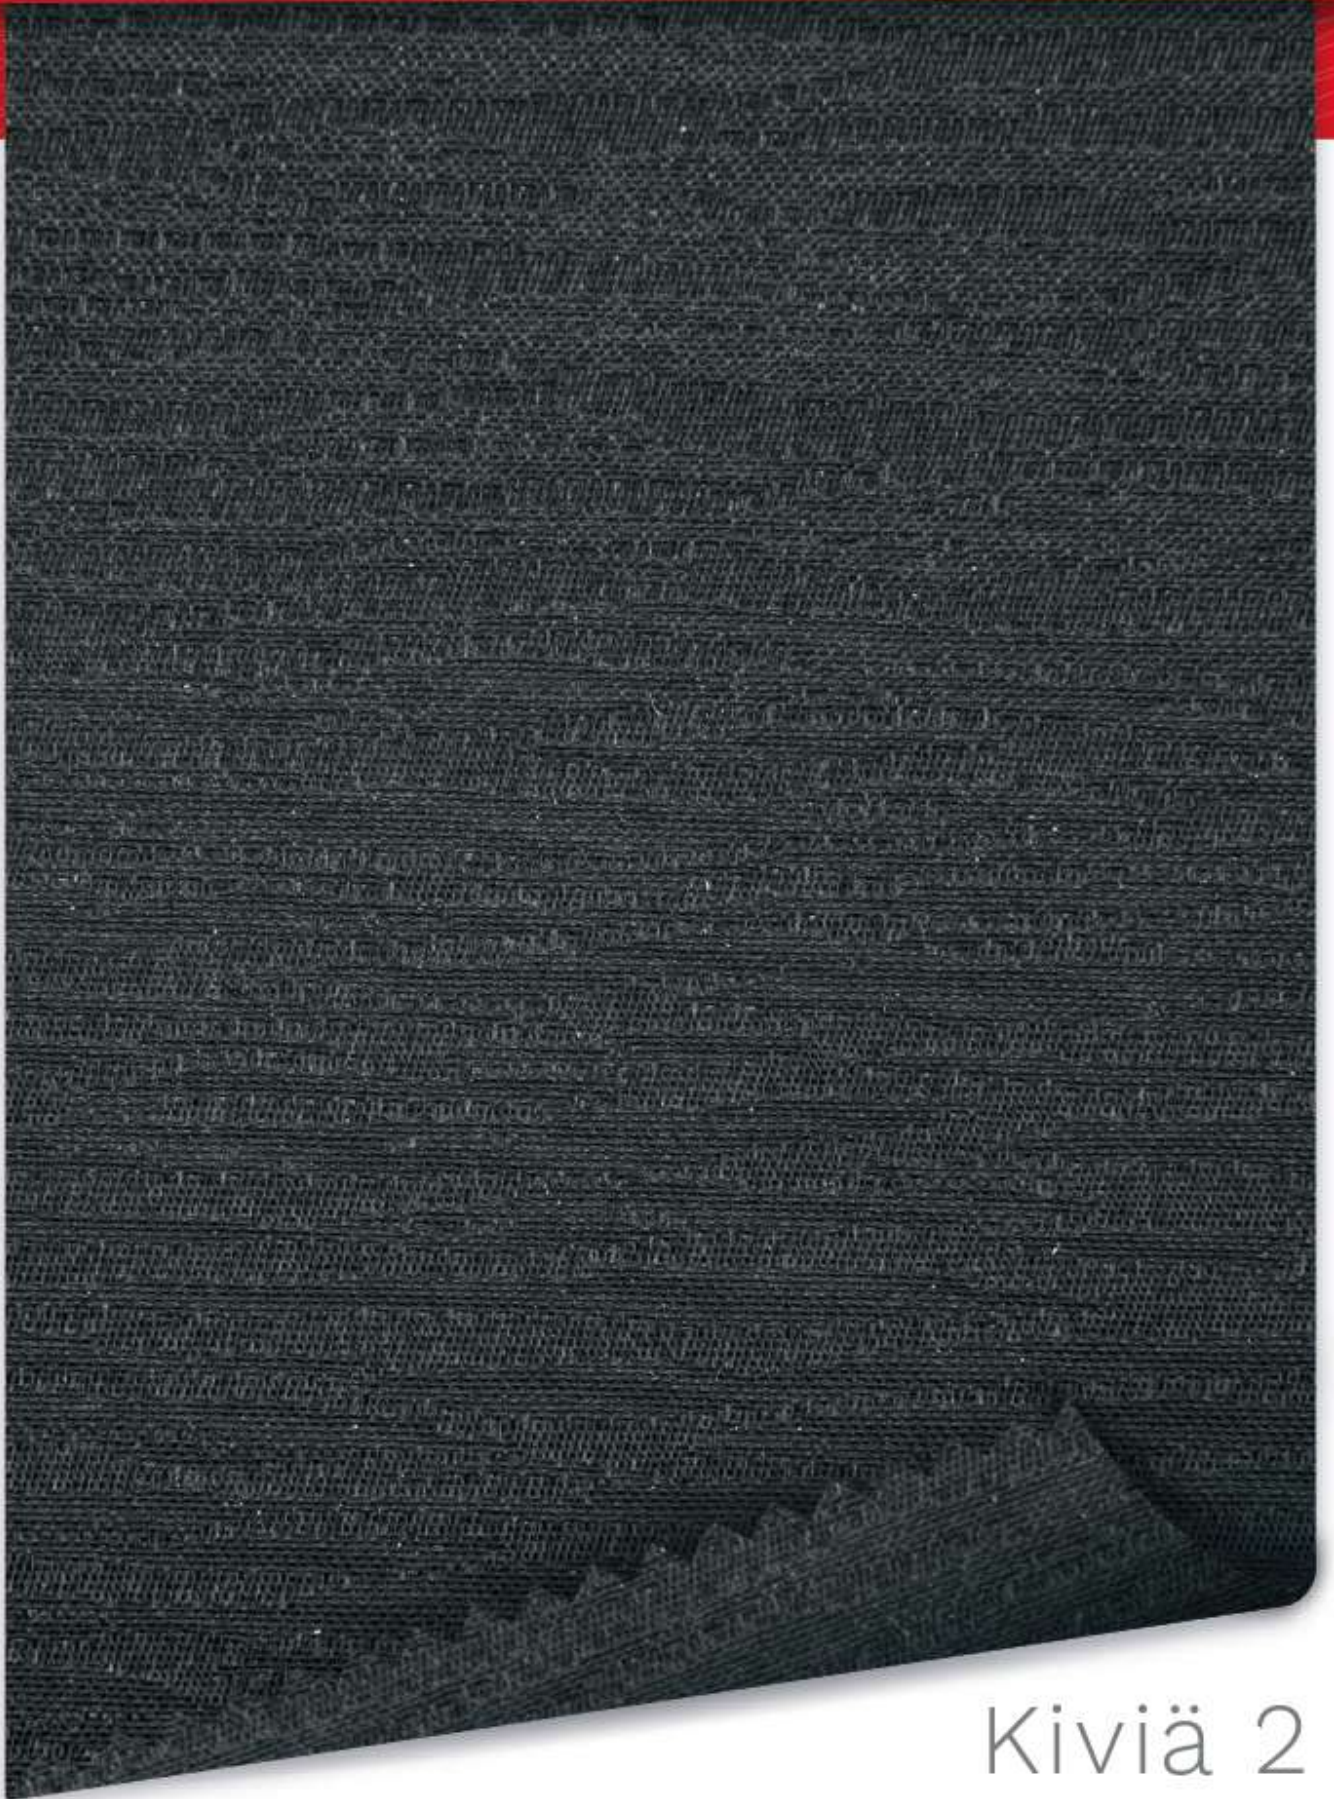

Tipo de tela: Traslúcido

Composición: 100% Poliéster con revestimiento de acrílico

Ancho: 2,5 m

Largo: 50 m

Peso: 180 gr/m²

Espesor: 0,38 mm

Uso: Cortina Roller - Panel Oriental

Colores: Kiviä 2, Kiviä 4