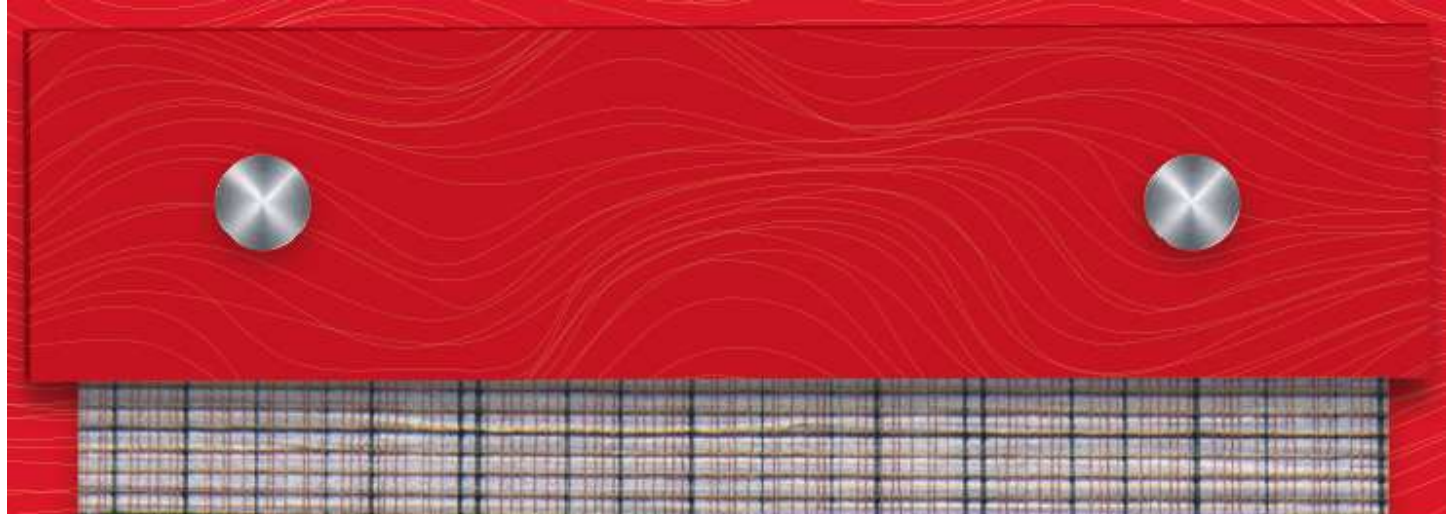

Ancho: 2,8 m

Largo: 50 m

Peso: 140 gr/m²

Espesor: 0,33 mm

Uso: Cortinas Roller - Panel Oriental

Colores: Ruoko 1, Ruoko 2, Ruoko 4

Ruoko 1

Ruoko 2