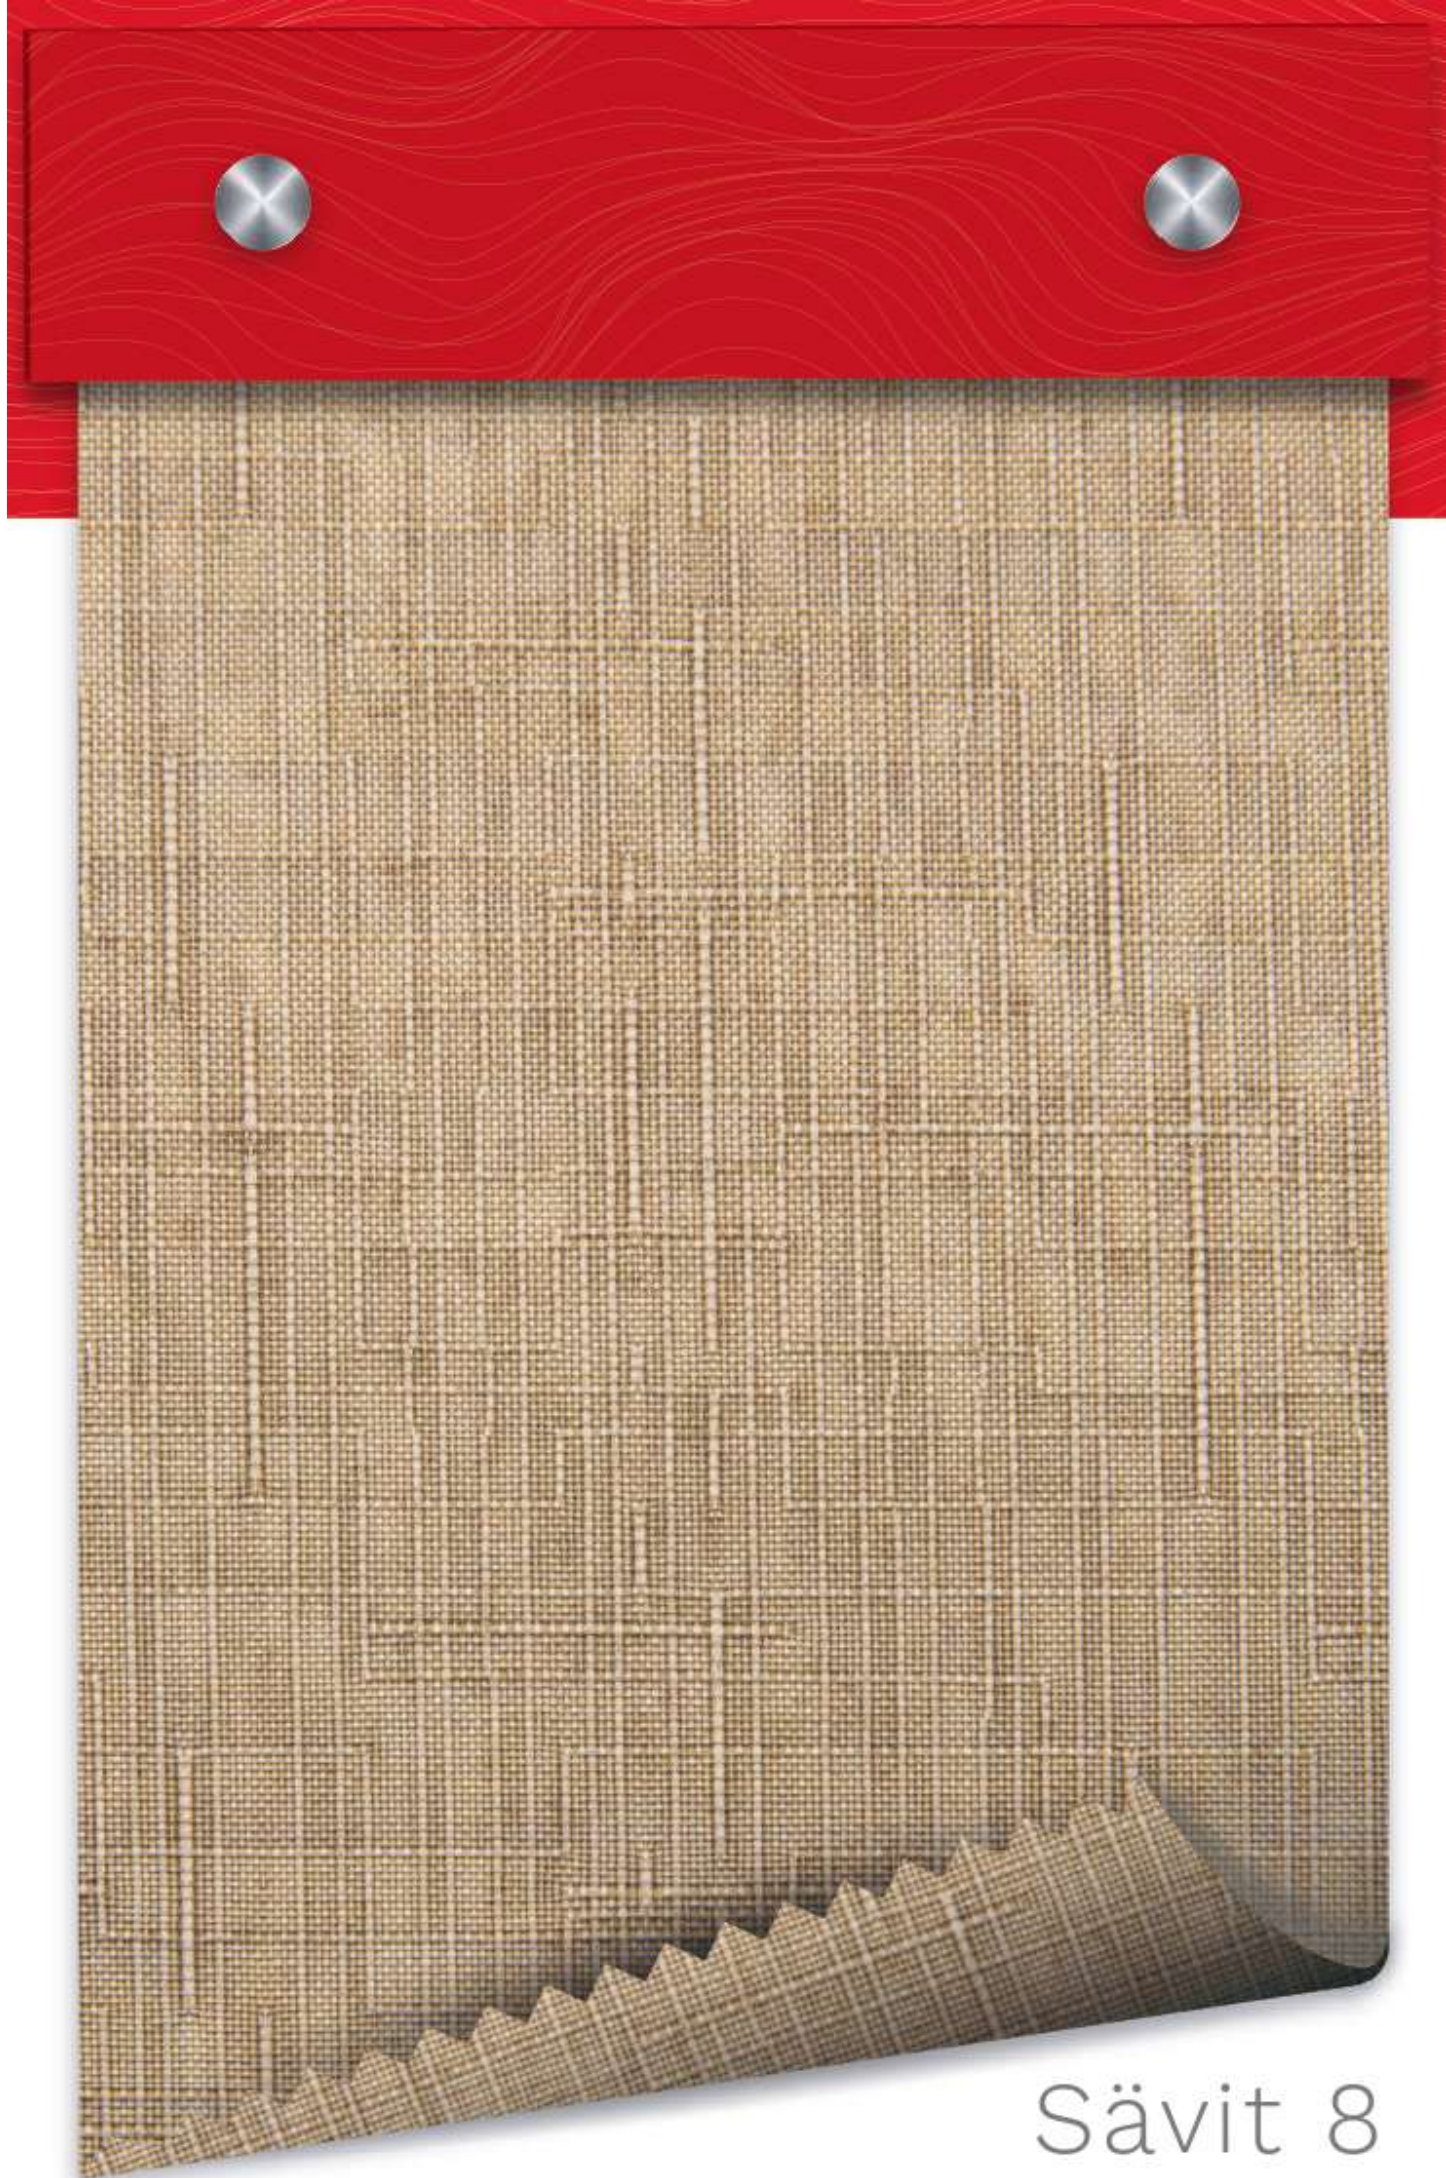

Composición: 100% Poliéster con revestimiento de acrílico

Ancho: 2,5 m

Largo: 50 m

Peso: 165 gr/m²

Espesor: 0,33 mm

Uso: Cortina Roller - Panel Oriental

Colores: Sävit 5, Sävit 8, Sävit 14, Sävit 18

Sävit 5