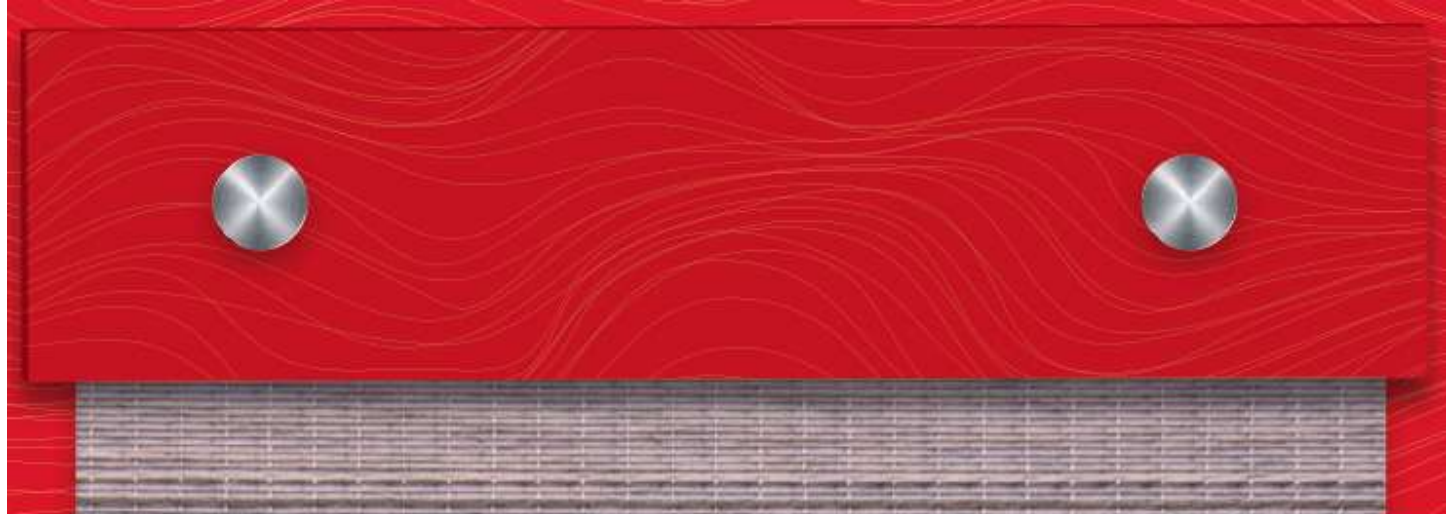

Liikeet Zebra 16

Liikeet Zebra 18

TUMMA

Esta otra categoría engloba todas las telas donde se evita el pasaje de luz. Tumma, que significa oscuro, nos deja en claro que estas telas nos proporcionarán ambientes con una mayor privacidad, sin perder nunca la textura y elegancia que nos brinda las telas Rakenne. Espacios preparados especialmente para la noche, donde la tranquilidad y lo agradable nunca faltan.