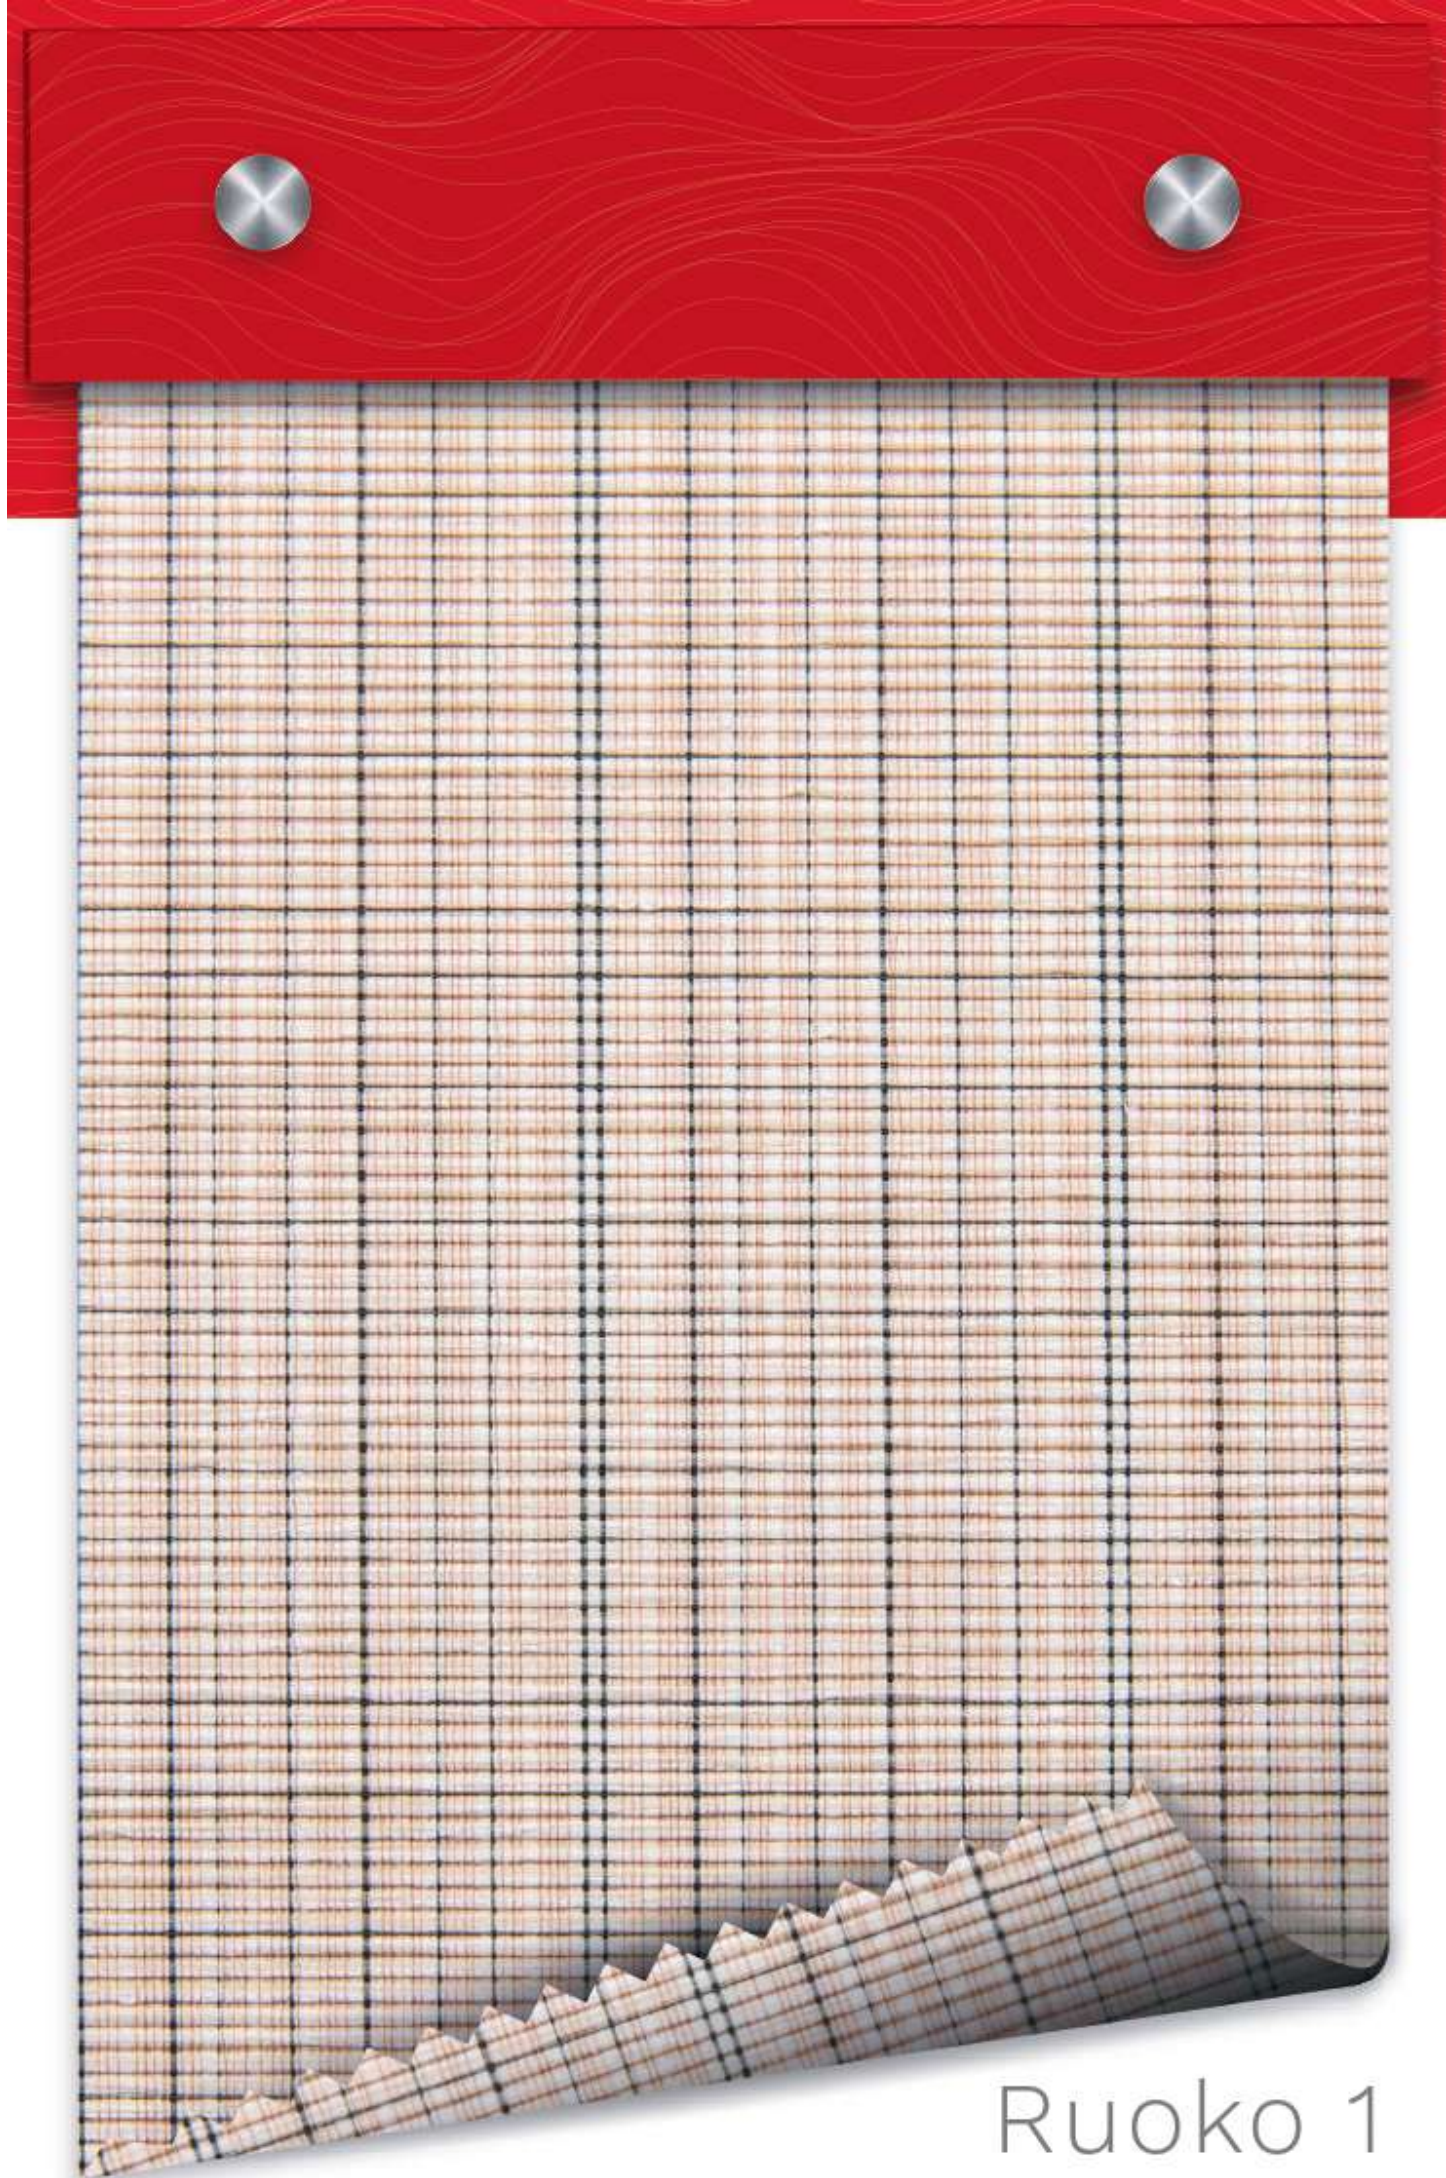

Ancho: 2,8 m

Largo: 50 m

Peso: 140 gr/m²

Espesor: 0,33 mm

Uso: Cortinas Roller - Panel Oriental

Colores: Ruoko 1, Ruoko 2, Ruoko 4

Ruoko 1

Ruoko 2