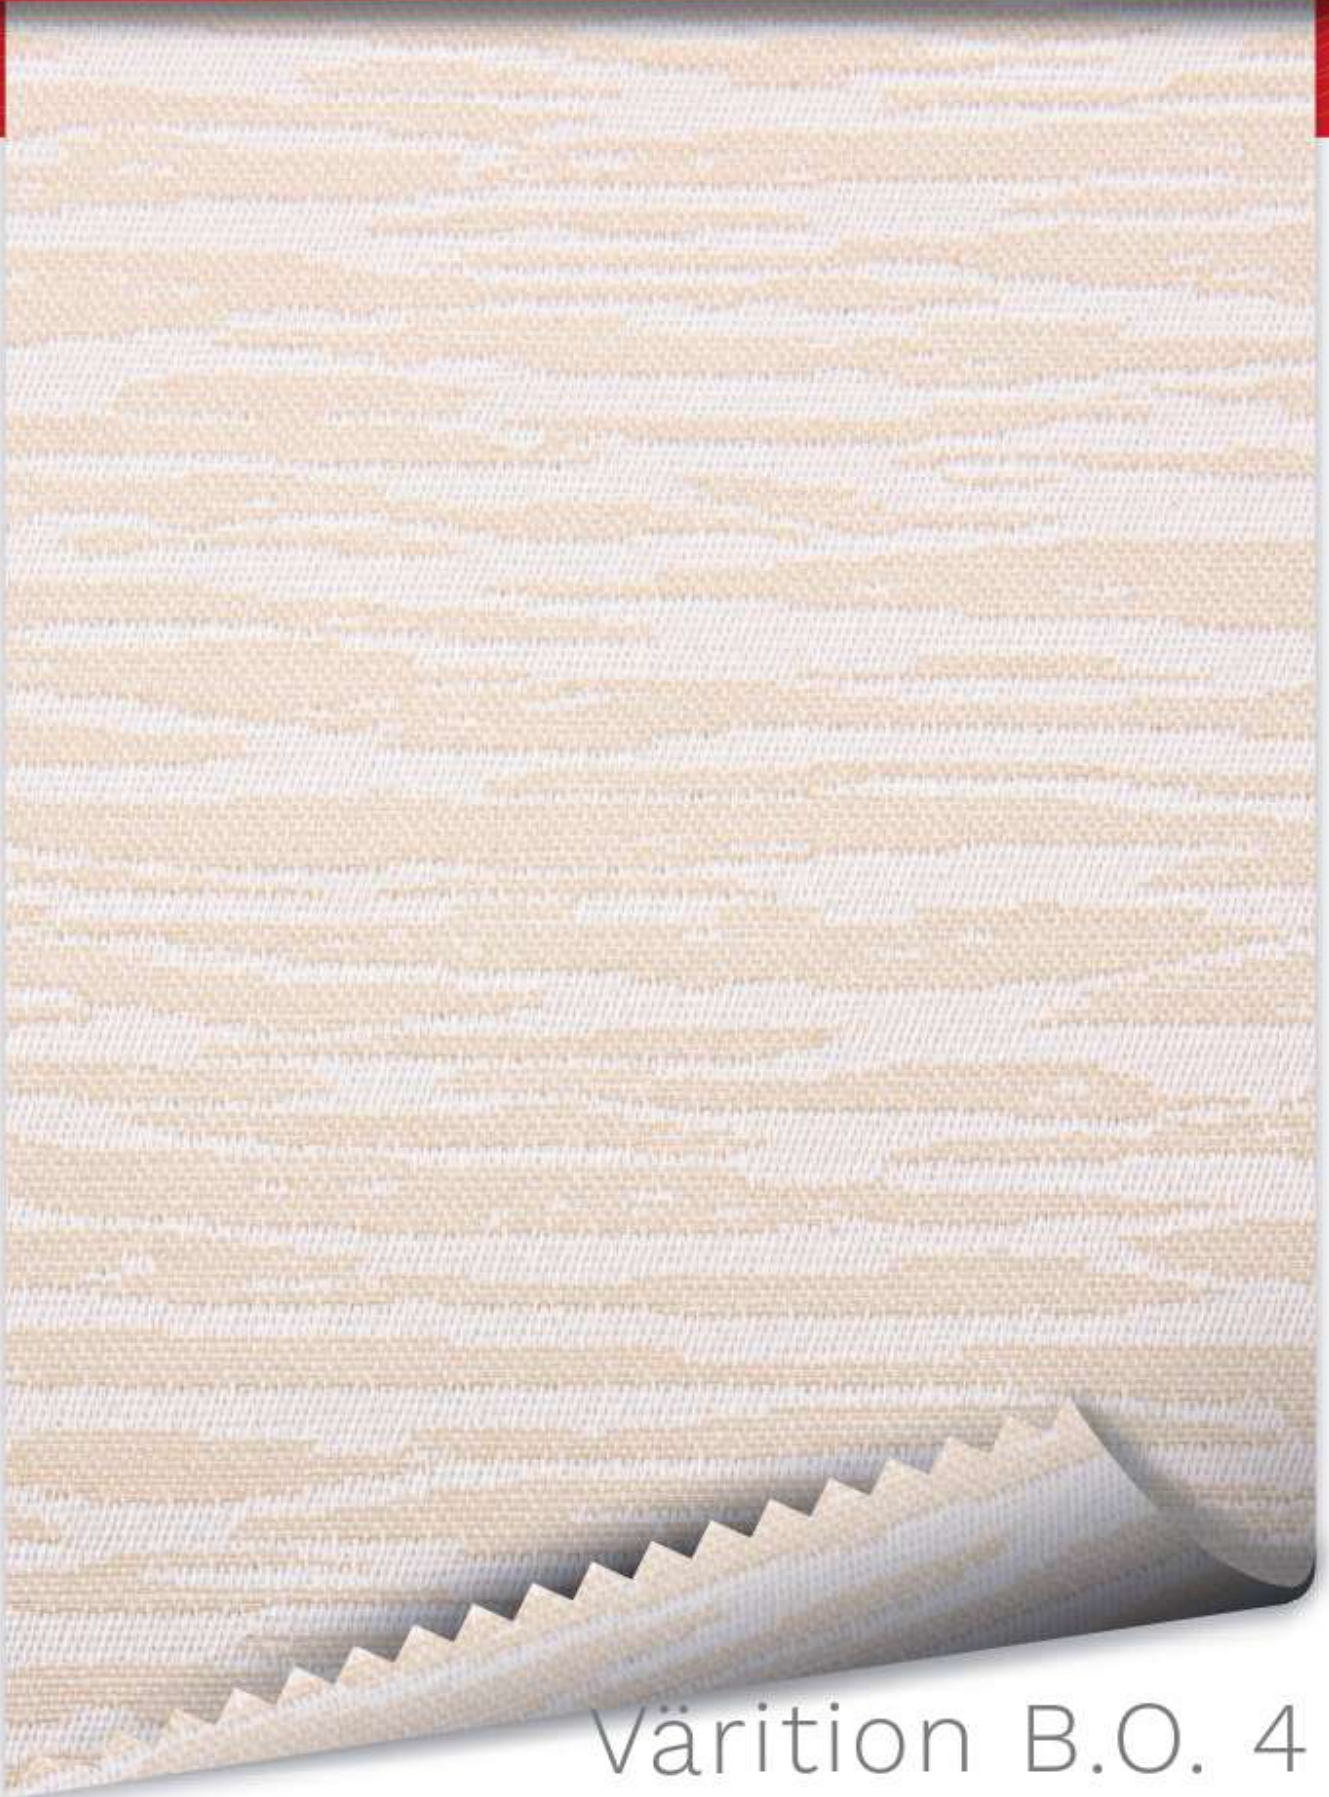

Värition B.O. 4