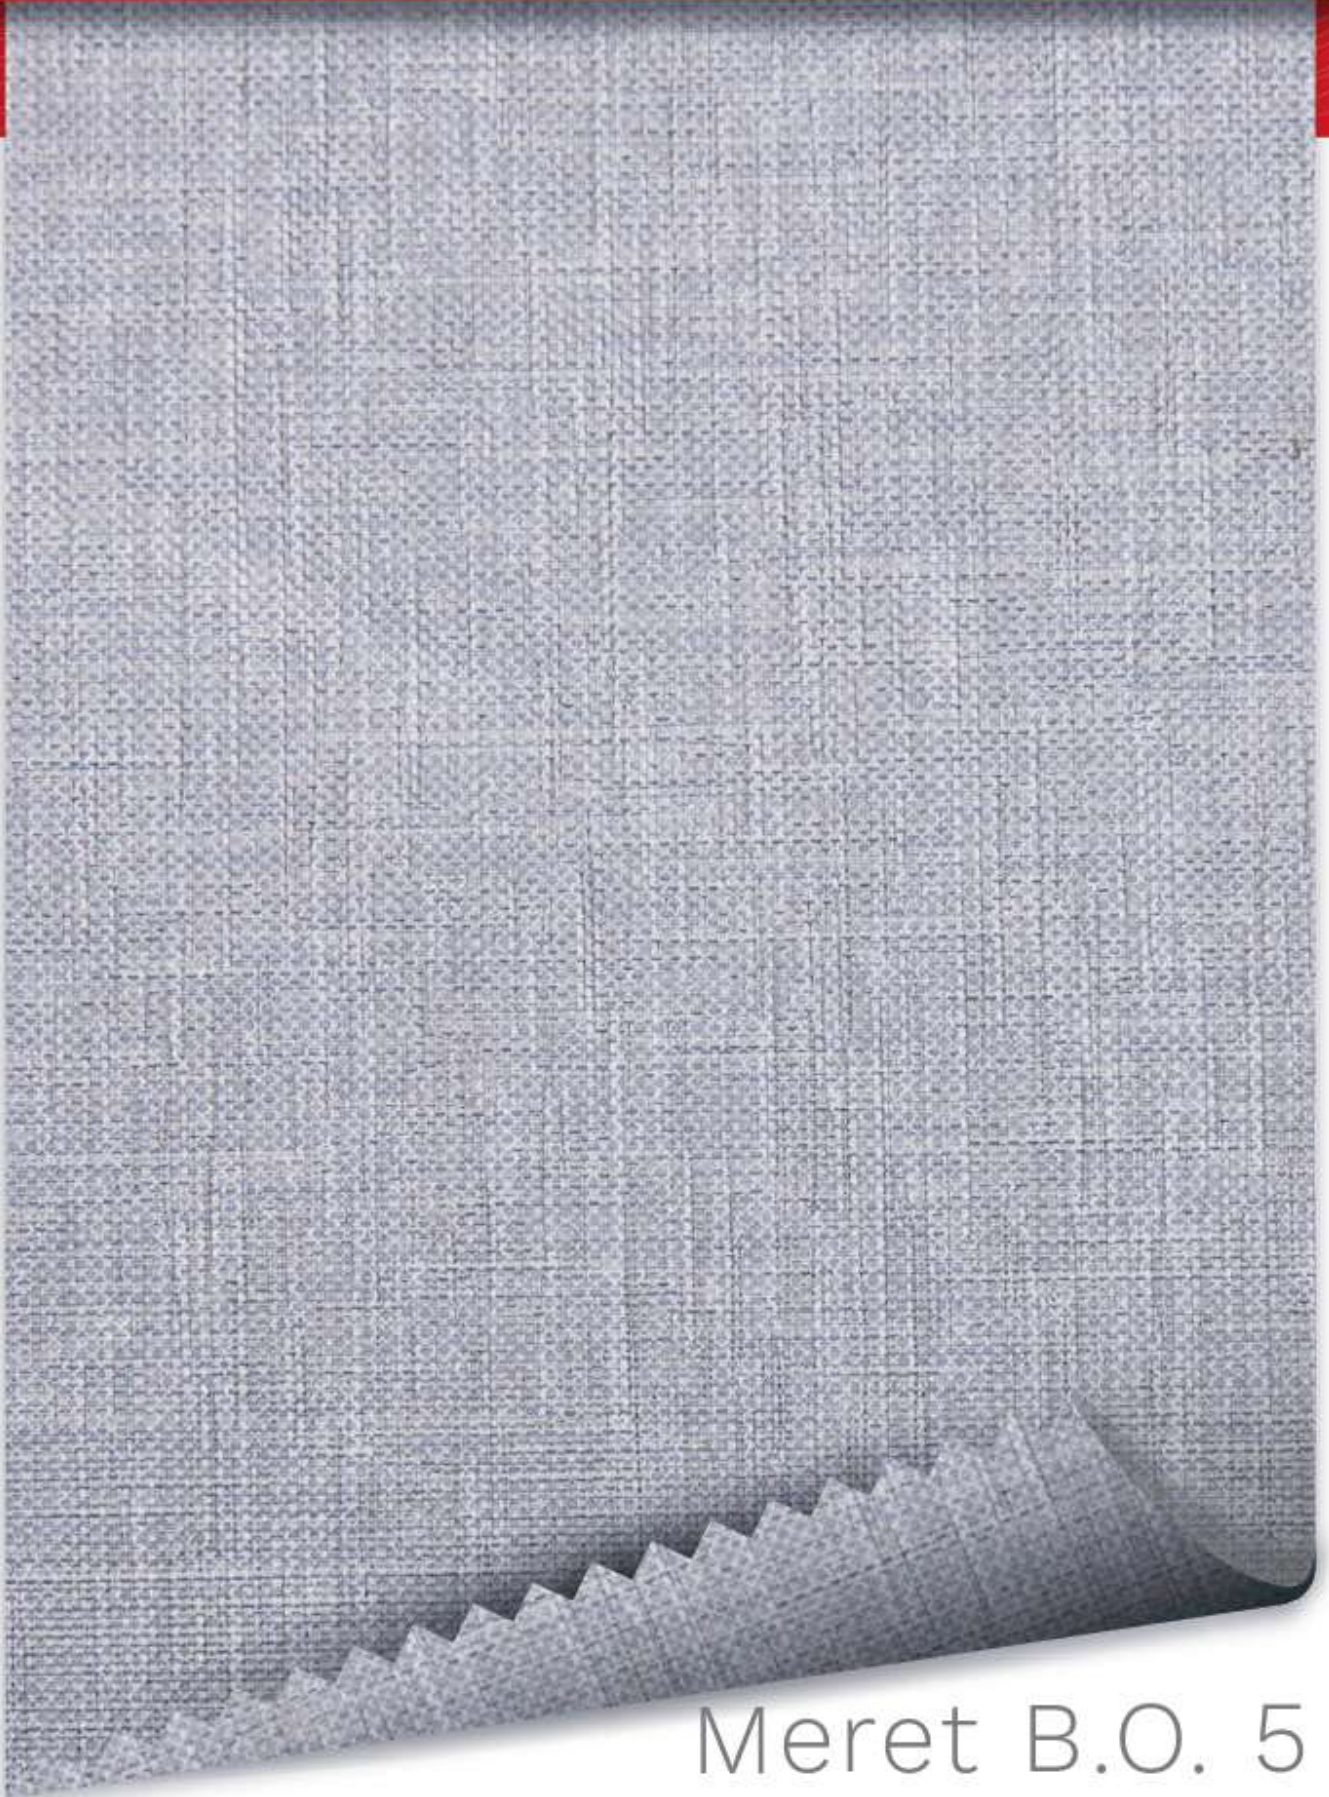

Meret B.O. 5